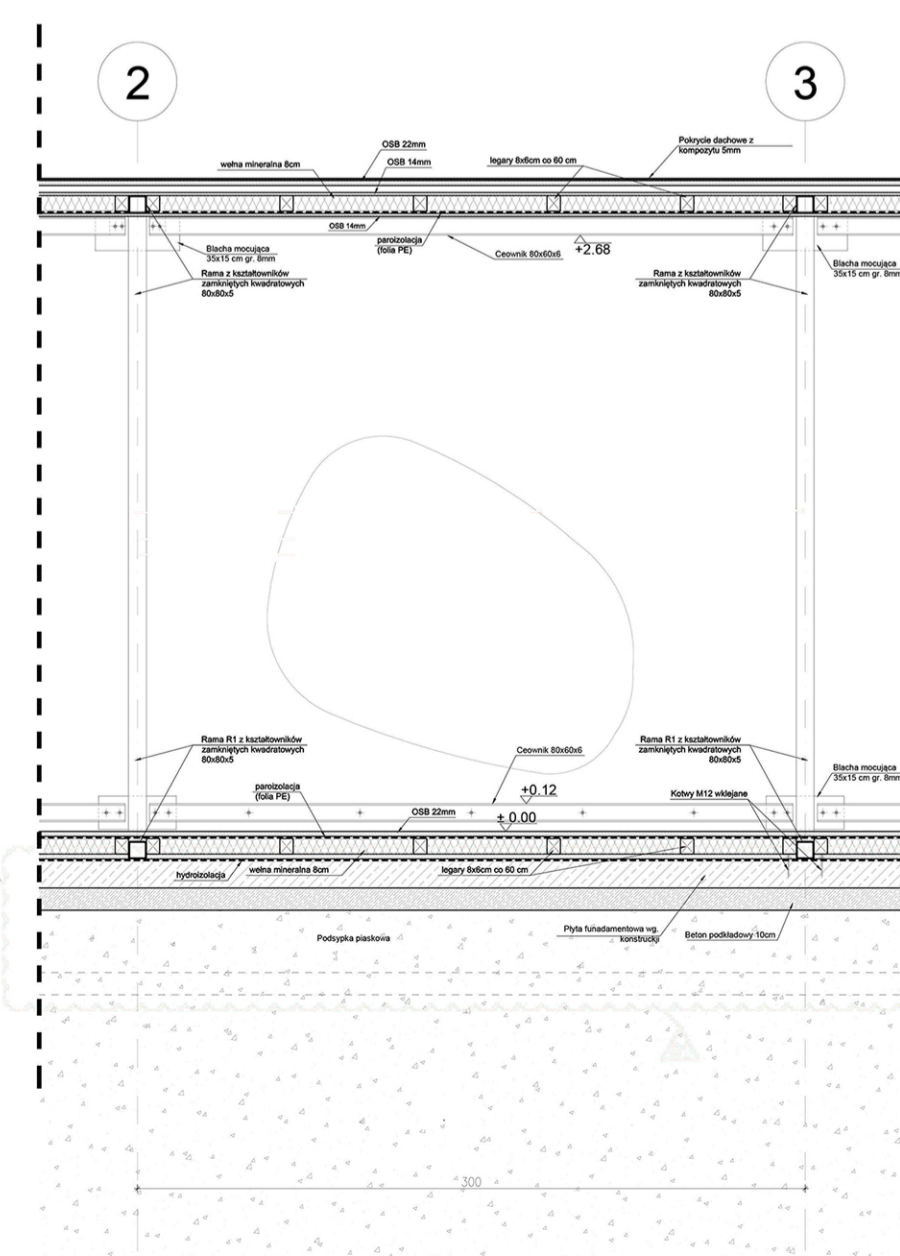

ART WALK plac Europejski, Warszawa

Układ okien

● lokalizacja zewnętrznego głośnika

lokalizacja przegrody koloru czarnego ustawionej w Art Walku w każdym oknie na stałe

na żółto oznaczono efektywną przestrzeń wystawienniczą

rzut przegrody ustawionej w każdym oknie Art Walku: przegroda ma ścianę tylną i dwa boki ustawione pod kątem. Przegroda wykonana jest z aluminiowego rusztowania z naciągniętą na nią czarną tkaniną.

faktyczna przestrzeń podłogi do stawiania ekspozycji i prac