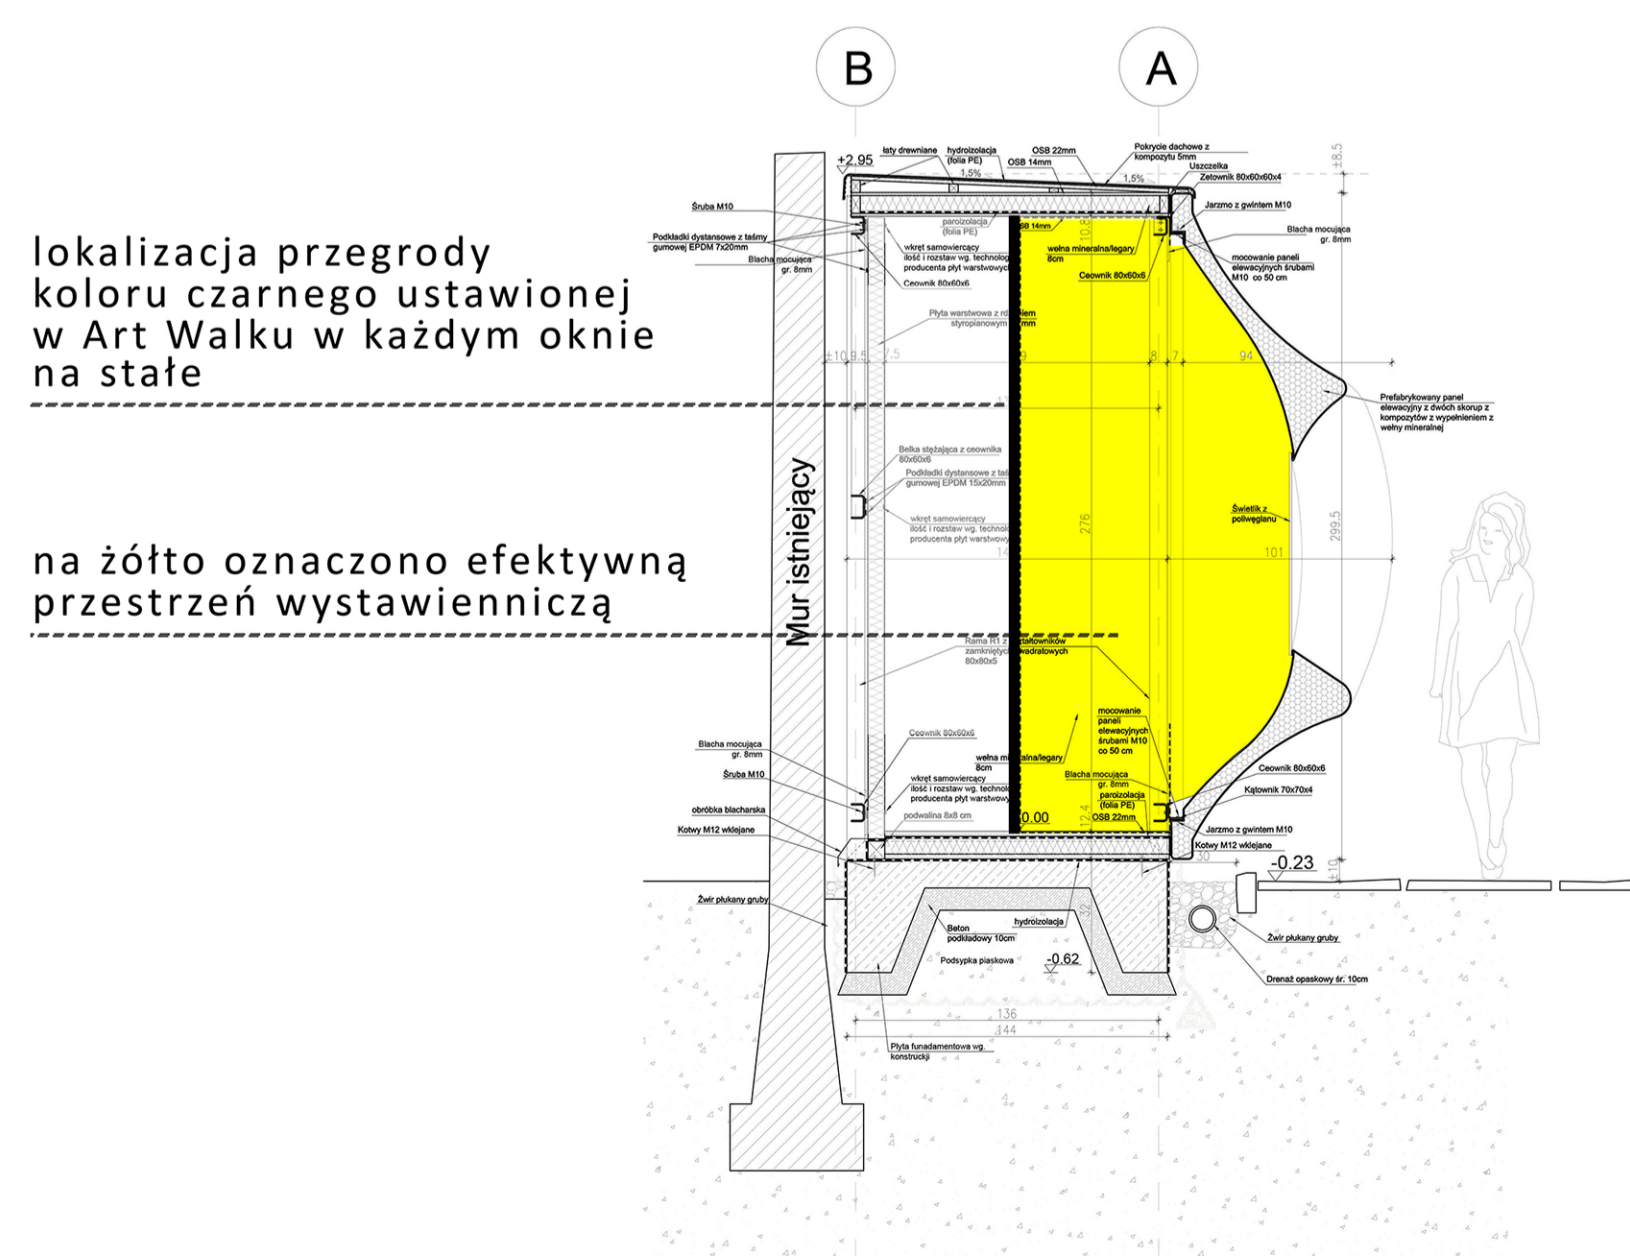

ART WALK plac Europejski, Warszawa

Układ okien

● lokalizacja zewnętrznego głośnika

lokalizacja przegrody koloru czarnego ustawionej w Art Walku w każdym oknie na stałe

na żółto oznaczono efektywną przestrzeń wystawienniczą

rzut przegrody ustawionej w każdym oknie Art Walku: przegroda ma ścianę tylną i dwa boki ustawione pod kątem. Przegroda wykonana jest z aluminiowego rusztowania z naciągniętą na nią czarną tkaniną.

faktyczna przestrzeń podłogi do stawiania ekspozycji i prac