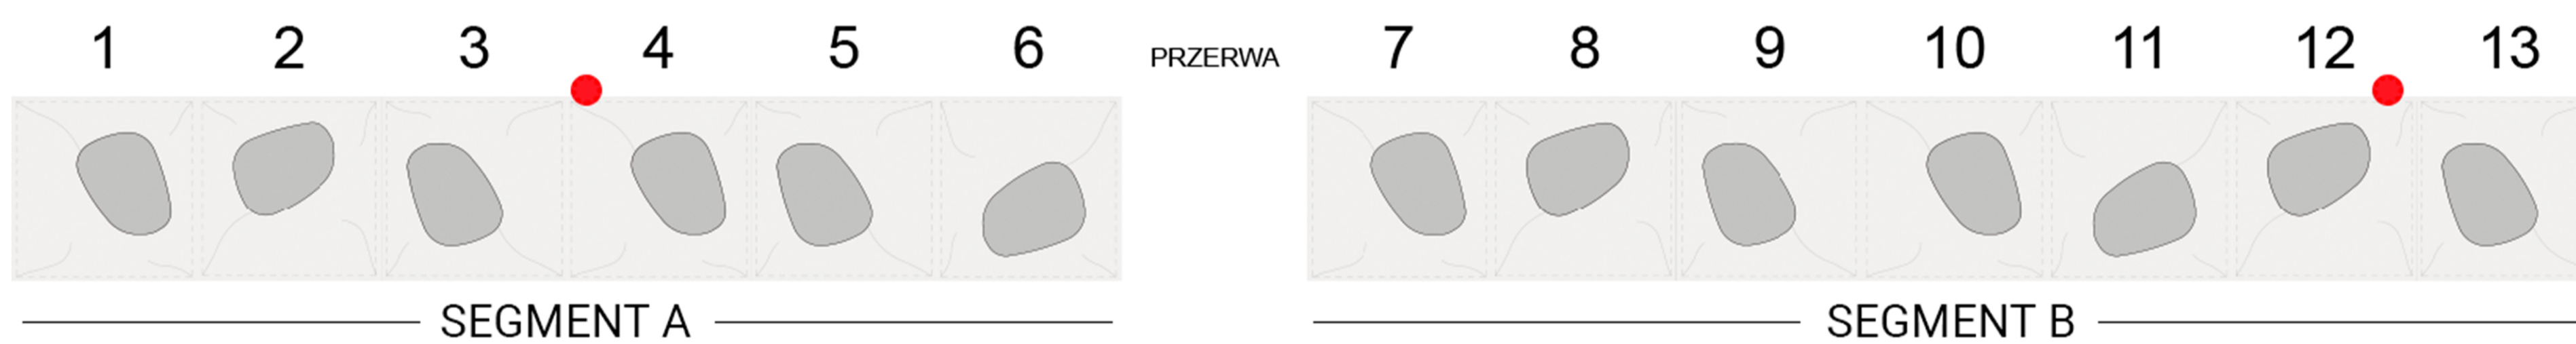

ART WALK plac Europejski, Warszawa

Układ okien

● lokalizacja zewnętrznego głośnika

lokalizacja przegrody koloru czarnego ustawionej w Art Walku w każdym oknie na stałe

na żółto oznaczono efektywną przestrzeń wystawienniczą

rzut przegrody ustawionej w każdym oknie Art Walku: przegroda ma ścianę tylną i dwa boki ustawione pod kątem. Przegroda wykonana jest z aluminiowego rusztowania z naciągniętą na nią czarną tkaniną.

faktyczna przestrzeń podłogi do stawiania ekspozycji i prac