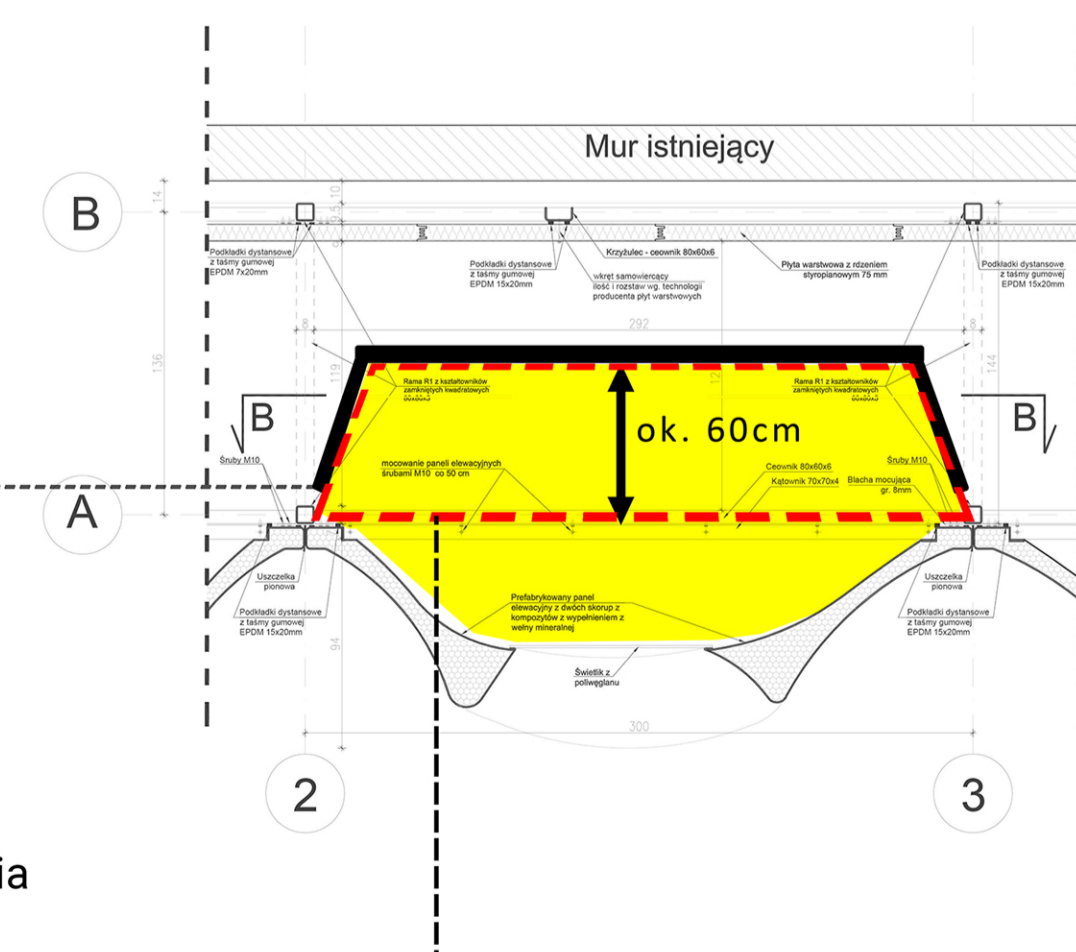

ART WALK plac Europejski, Warszawa

Układ okien

● lokalizacja zewnętrznego głośnika

lokalizacja przegrody koloru czarnego ustawionej w Art Walku w każdym oknie na stałe

na żółto oznaczono efektywną przestrzeń wystawienniczą

rzut przegrody ustawionej w każdym oknie Art Walku: przegroda ma ścianę tylną i dwa boki ustawione pod kątem. Przegroda wykonana jest z aluminiowego rusztowania z naciągniętą na nią czarną tkaniną.

faktyczna przestrzeń podłogi do stawiania ekspozycji i prac