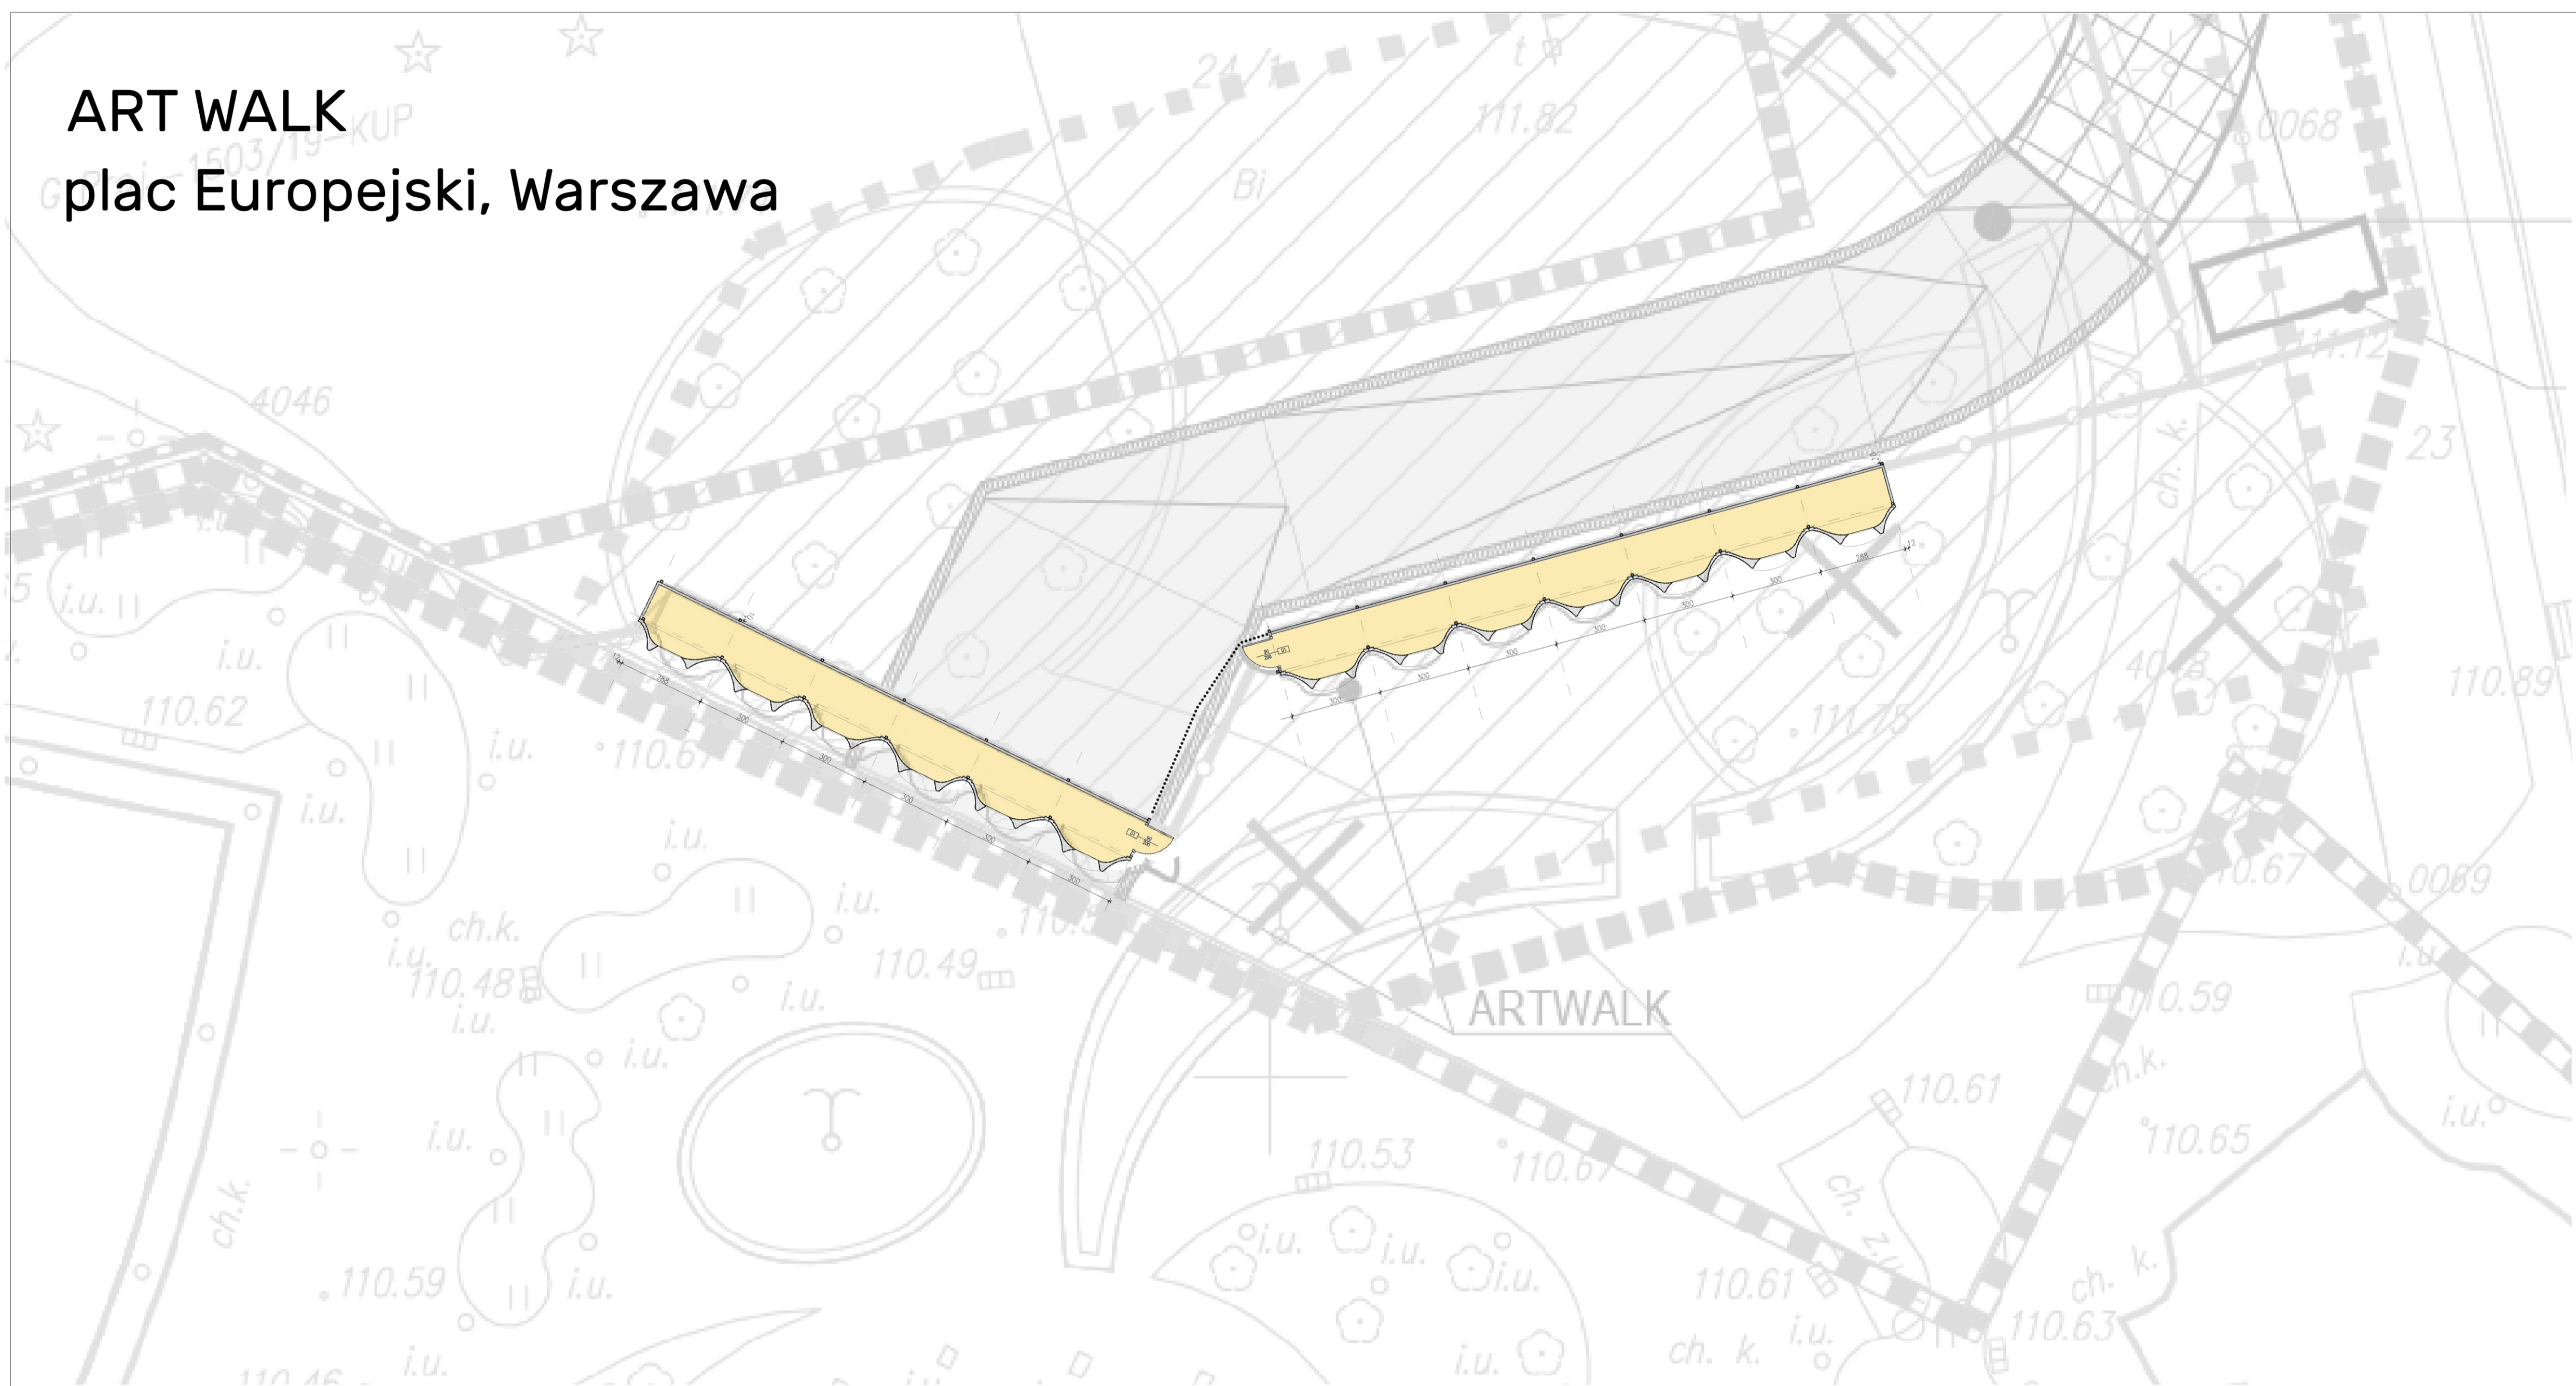

ART WALK plac Europejski, Warszawa

Układ okien

● lokalizacja zewnętrznego głośnika

lokalizacja przegrody koloru czarnego ustawionej w Art Walku w każdym oknie na stałe

na żółto oznaczono efektywną przestrzeń wystawienniczą

rzut przegrody ustawionej w każdym oknie Art Walku: przegroda ma ścianę tylną i dwa boki ustawione pod kątem. Przegroda wykonana jest z aluminiowego rusztowania z naciągniętą na nią czarną tkaniną.

faktyczna przestrzeń podłogi do stawiania ekspozycji i prac